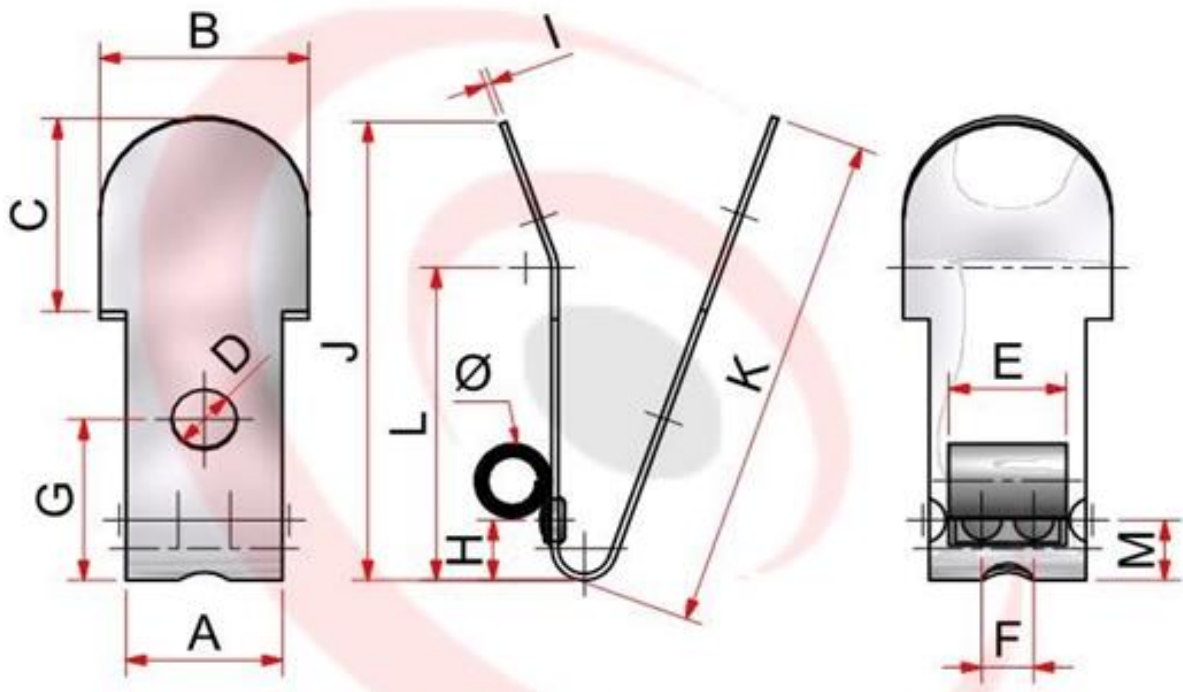

ADETECH
Produtos Eletromecânicos Ltda

Molas

Av. Antônio Buono, 192A
Vl. Guarani - 03382-000
São Paulo - SP
Fone: (11) 2301-9777

CAVALETE
MOLA PRESSÃO CONSTANTE

RESORTES
PRESIÓN CONSTANTE

SPRING
CONSTANT FORCE-CLIP

CLIENTE:

CÓDIGO: ES-_____

DADOS DA MOLA	
PRESSÃO	MATERIAL
_____ Kgf	STEEL AISI 301

ADETECH
Produtos Eletromecânicos Ltda

SETOR:

MOTOR:

MOD:

QTDE. P/ CONJ.