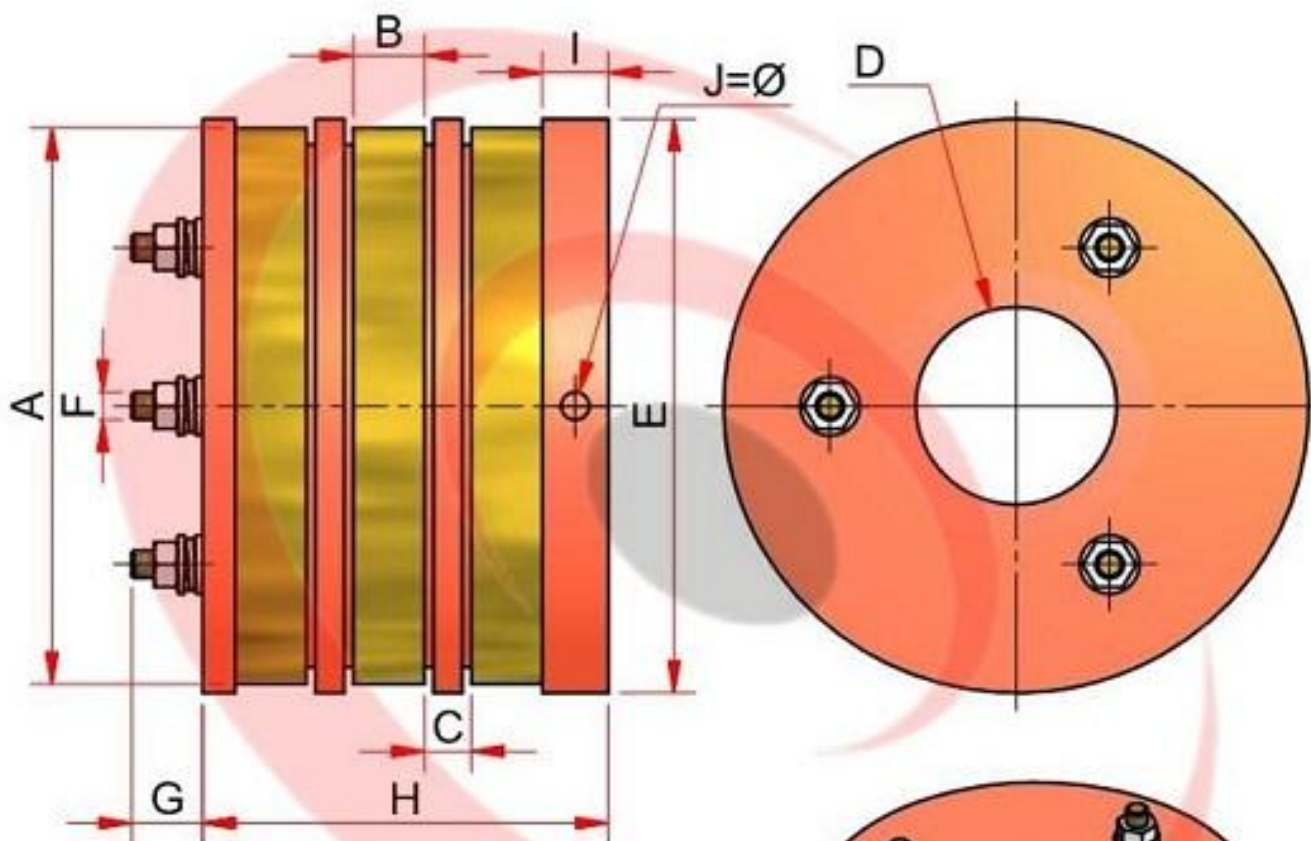

CLIENTE:

CÓDIGO:

ANEL COLETOR - FIXAÇÃO COM PARAFUSO NA BUCHA DE FERRO

Material: Resina Epoxi Classe F

Nº De Anéis: _____

Bucha Ferro: SAE 1020

***Liga dos Anéis de Contato:**

- () **Bronze:** _____
- () **Latão:** _____
- () **Cobre:** _____
- () **Aço:** _____

**ANEL COLETOR - SEM BUCHA DE FERRO
FIXAÇÃO NA RESINA**

Material: Resina Epoxi Classe F

Nº De Anéis: _____

Bucha Ferro: SAE 1020

***Liga dos Anéis de Contato:**

() **Bronze:** _____

() **Latão:** _____

() **Cobre:** _____