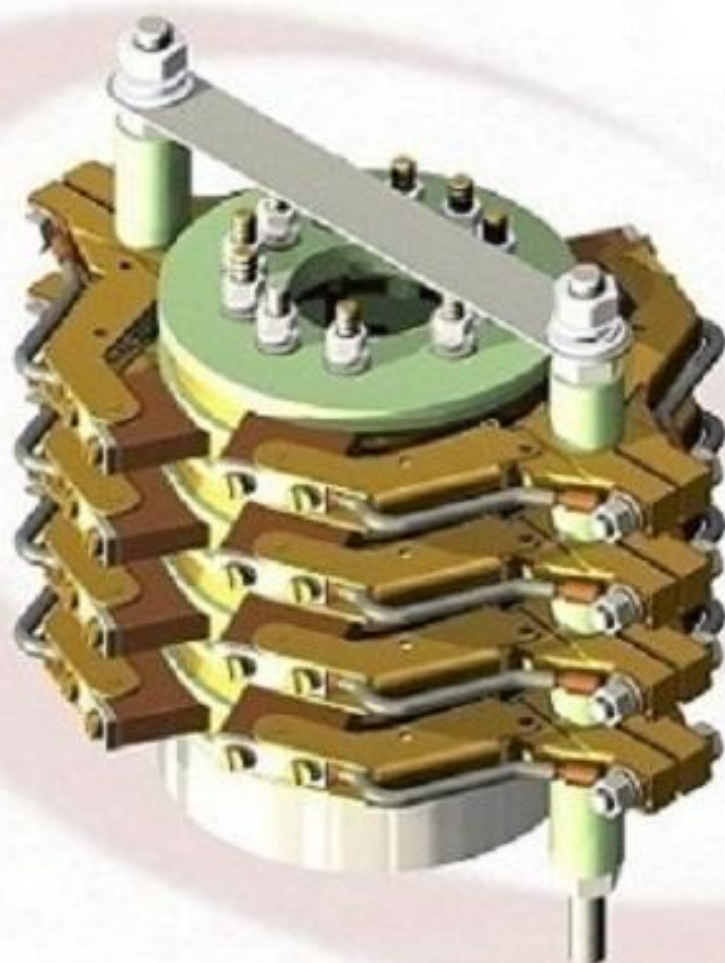

ADETECH

Produtos Eletromecânicos Ltda

SISTEMA DE GESTÃO DA
QUALIDADE CERTIFICADO
POR:

EVS **ISO**
9001
BRASIL **2008**

Anel Coletor

Av. Antônio Buono, 192A
Vl. Guarani - 03382-000
São Paulo - SP
Fone: (11) 2301-9777

CLIENTE:

CÓDIGO:

ANEL COLETOR - FIXAÇÃO COM PARAFUSO NA BUCHA DE FERRO

Material: Resina Epoxi Classe F

Nº De Anéis: _____

Bucha Ferro: SAE 1020

***Liga dos Anéis de Contato:**

- () **Bronze:** _____
- () **Latão:** _____
- () **Cobre:** _____
- () **Aço:** _____

TIPO DE MÁQUINA

TENSÃO:

CORRENTE:

ROTAÇÃO:

OBS.:

A	B	C	D	E	F	G	H	I	J	SEM INDICAÇÃO NO DESENHO
	*				Latão					

CLIENTE:

CÓDIGO:

**ANEL COLETOR - SEM BUCHA DE FERRO
FIXAÇÃO NA RESINA**

Material: Resina Epoxi Classe F

Nº De Anéis: _____

Bucha Ferro: SAE 1020

***Liga dos Anéis de Contato:**

() **Bronze:** _____

() **Latão:** _____

() **Cobre:** _____