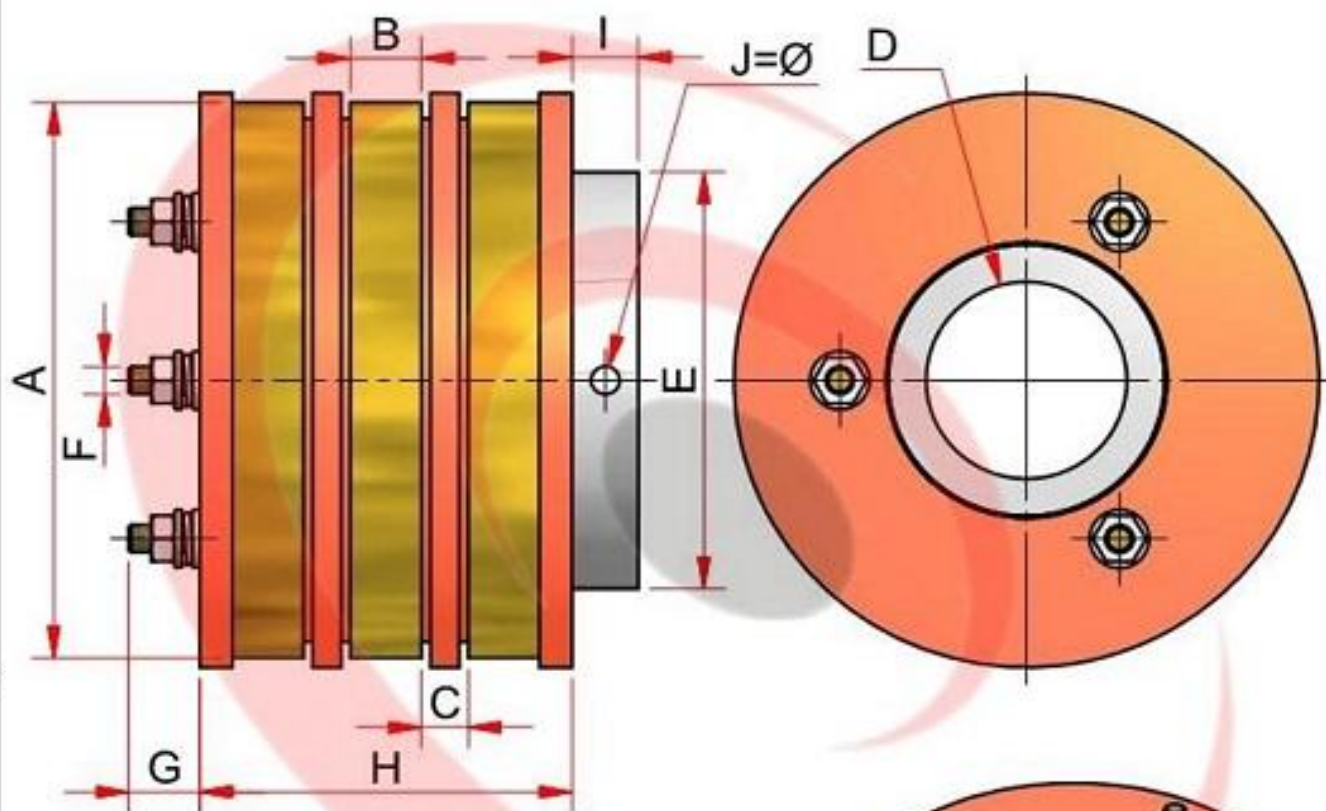

ADETECH

Produtos Eletromecânicos Ltda

SISTEMA DE GESTÃO DA
QUALIDADE CERTIFICADO
POR:

EVS **ISO**
9001
BRASIL **2008**

Anel Coletor

Av. Antônio Buono, 192A
Vl. Guarani - 03382-000
São Paulo - SP
Fone: (11) 2301-9777

CLIENTE:

CÓDIGO:

ANEL COLETOR - FIXAÇÃO COM PARAFUSO NA BUCHA DE FERRO

Material: Resina Epoxi Classe F

Nº De Anéis: _____

Bucha Ferro: SAE 1020

***Liga dos Anéis de Contato:**

- () **Bronze:** _____
- () **Latão:** _____
- () **Cobre:** _____
- () **Aço:** _____