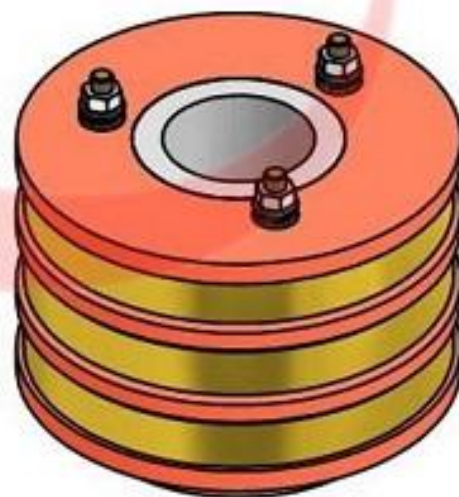

ADETECH

Produtos Eletromecânicos Ltda

SISTEMA DE GESTÃO DA
QUALIDADE CERTIFICADO
POR:

EVS **ISO**
9001
BRASIL **2008**

Anel Coletor

Av. Antônio Buono, 192A
Vl. Guarani - 03382-000
São Paulo - SP
Fone: (11) 2301-9777

CLIENTE:

CÓDIGO:

ANEL COLETOR - FIXAÇÃO COM PARAFUSO NA BUCHA DE FERRO

Material: Resina Epoxi Classe F

Nº De Anéis: _____

Bucha Ferro: SAE 1020

***Liga dos Anéis de Contato:**

- () **Bronze:** _____
- () **Latão:** _____
- () **Cobre:** _____
- () **Aço:** _____

TIPO DE MÁQUINA

TENSÃO:

CORRENTE:

ROTAÇÃO:

OBS.:

A	B	C	D	E	F	G	H	I	J	SEM INDICAÇÃO NO DESENHO
	*				Latão					

CLIENTE:

CÓDIGO:

**ANEL COLETOR - SEM BUCHA DE FERRO
FIXAÇÃO NA RESINA**

Material: Resina Epoxi Classe F

Nº De Anéis: _____

Bucha Ferro: SAE 1020

***Liga dos Anéis de Contato:**

() **Bronze:** _____

() **Latão:** _____

() **Cobre:** _____