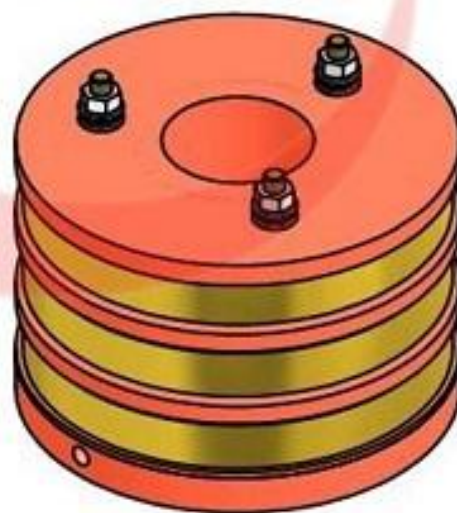

TIPO DE MÁQUINA

TENSÃO:

CORRENTE:

ROTAÇÃO:

OBS.:

A	B	C	D	E	F	G	H	I	J	SEM INDICAÇÃO
	*				Latão